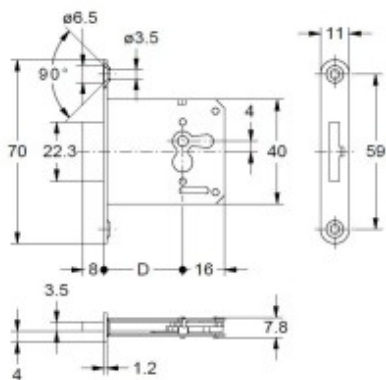

WK-Serie
HMT 0002/25 RS
14.0002.BBR.0025

Artikelgruppe:	Einsteck-, Einlassschlösser
Bezeichnung:	Möbel Einsteckschloss Typ 0002 J
Artikel-Nr.:	14.0002.BBR.0025
Kessler-Nr.:	HMT 0002/25 RS
Hersteller:	JUNIE
Oberfläche:	Stahl, brüniert
Befestigungsart:	zum Einstecken
Dornmaß	25
Schliessrichtung:	R/D