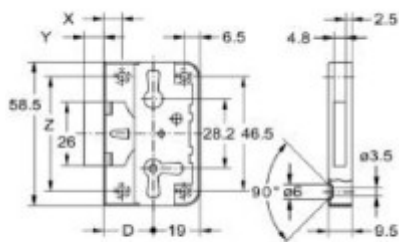

HMT

HMT 704/20

13.0704.BNU.0020

Artikelgruppe:	Hinterlegschlösser für Bartschlüssel
Bezeichnung:	Hinterlegschloss Typ 704 (Kastenschloss)
Artikel-Nr.	13.0704.BNU.0020
Kessler-Nr.:	HMT 704/20
Hersteller:	JUNIE
Dornmass:	20
Schliessrichtung:	R/lad/L/kopflad
Befestigungsart:	zum Aufschauben
Oberfläche:	Stahl, vernickelt