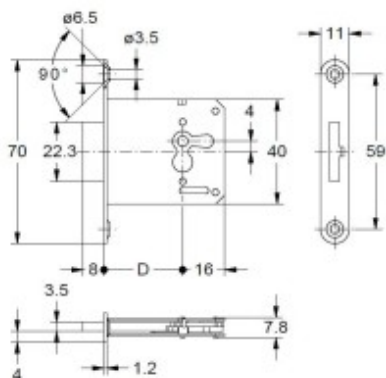

WK-Serie
HMT 0002/15 RS
14.0002.BBR.0015

Artikelgruppe:	Einsteck-, Einlassschlösser
Bezeichnung:	Möbel Einsteckschloss Typ 0002 J
Artikel-Nr.:	14.0002.BBR.0015
Kessler-Nr.:	HMT 0002/15 RS
Hersteller:	JUNIE
Oberfläche:	Stahl, brüniert
Befestigungsart:	zum Einstecken
Dornmaß	15
Schliessrichtung:	R/D