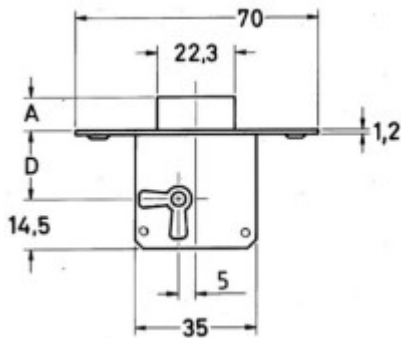

WK-Serie
HMT 0003/15 RS
14.0003.BBR.0015

Artikelgruppe:	Einsteck-, Einlassschlösser
Bezeichnung:	Möbel Einsteckschloss Typ 0003 J
Artikel-Nr.:	14.0003.BBR.0015
Kessler-Nr.:	HMT 0003/15 RS
Hersteller:	JUNIE

Zeile 1 Spalte 1	Zeile 1 Spalte 2