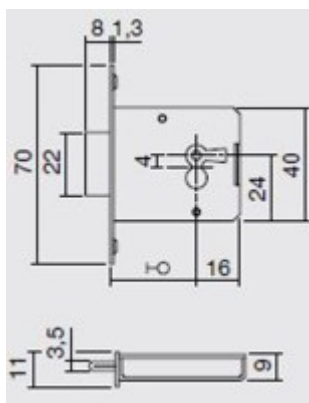

WK-Serie
HMT 0002/15 LS
14.0002.BBL.0015

Artikelgruppe:	Einsteck-, Einlasschlösser
Bezeichnung:	Möbel Einsteckschloss Typ 0002
Artikel-Nr.:	14.0002.BBL.0015
Kessler-Nr.:	HMT 0002/15 LS
Hersteller:	JUNIE
Oberfläche:	Stahl, brüniert
Befestigungsart:	zum Einstecken
Dornmaß	15
Schliessrichtung:	L