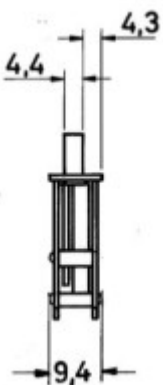

WK-Serie
HMT 0003/30 RS
14.0003.BBR.0030

Bezeichnung:	Möbel Einsteckschloss Typ 0003 J
Artikel-Nr.:	14.0003.BBR.0030
Kessler-Nr.:	HMT 0003/30 RS
Hersteller:	JUNIE

Zeile 1 Spalte 1	Zeile 1 Spalte 2