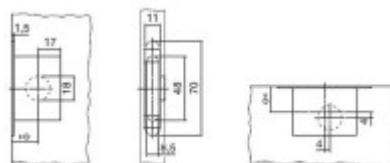

WK-Serie
HMT 0002/15 LS
14.0002.BBL.0015

Artikelgruppe:	Einsteck-, Einlasschlösser
Bezeichnung:	Möbel Einsteckschloss Typ 0002
Artikel-Nr.:	14.0002.BBL.0015
Kessler-Nr.:	HMT 0002/15 LS
Hersteller:	JUNIE
Oberfläche:	Stahl, brüniert
Befestigungsart:	zum Einstecken
Dornmaß	15
Schliessrichtung:	L