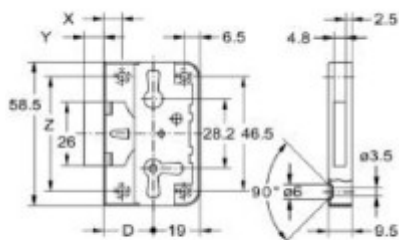

**HMT**

**HMT 704/20**

**13.0704.BNU.0020**

<b>Artikelgruppe:</b>	Hinterlegschlösser für Bartschlüssel
<b>Bezeichnung:</b>	Hinterlegschloss Typ 704 (Kastenschloss)
Artikel-Nr.	13.0704.BNU.0020
Kessler-Nr.:	HMT 704/20
Hersteller:	JUNIE
Dornmass:	20
Schliessrichtung:	R/lad/L/kopflad
Befestigungsart:	zum Aufschauben
Oberfläche:	Stahl, vernickelt