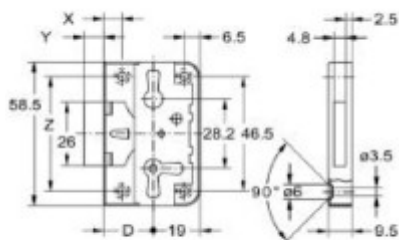

HMT
HMT 704/30
13.0704.BNU.0030

Artikelgruppe:	Hinterlegschlösser für Bartschlüssel
Bezeichnung:	Hinterlegschloss Typ 704 (Kastenschloss)
Artikel-Nr.	13.0704.BNU.0030
Kessler-Nr.:	HMT 704/30
Hersteller:	JUNIE
Dornmass:	30
Schliessrichtung:	R/lad/L/kopflad
Befestigungsart:	zum Aufschauben
Oberfläche:	Stahl, vernickelt