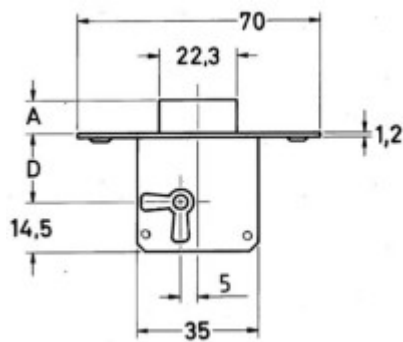

WK-Serie
HMT 0003/30 RS
14.0003.BBR.0030

Bezeichnung:	Möbel Einsteckschloss Typ 0003 J
Artikel-Nr.:	14.0003.BBR.0030
Kessler-Nr.:	HMT 0003/30 RS
Hersteller:	JUNIE

Zeile 1 Spalte 1	Zeile 1 Spalte 2