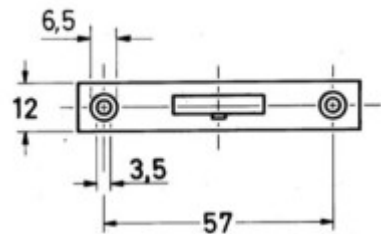

WK-Serie
HMT 0003/25 RS
14.0003.BBR.0025

Artikelgruppe:	insteck-, Einlassschlösser
Bezeichnung:	Möbel Einsteckschloss Typ 0003 J
Artikel-Nr.:	14.0003.BBR.0025
Kessler-Nr.:	HMT 0003/25 RS
Hersteller:	JUNIE

Zeile 1 Spalte 1	Zeile 1 Spalte 2