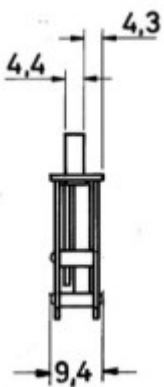

<b>Zeile 1 Spalte 1</b>	<b>Zeile 1 Spalte 2</b>

**WK-Serie**  
**HMT 0003/25 RS**  
**14.0003.BBR.0025**

<b>Artikelgruppe:</b>	<b>insteck-, Einlassschlösser</b>
<b>Bezeichnung:</b>	<b>Möbel Einsteckschloss Typ 0003 J</b>
Artikel-Nr.:	14.0003.BBR.0025
Kessler-Nr.:	HMT 0003/25 RS
Hersteller:	JUNIE

<b>Zeile 1 Spalte 1</b>	<b>Zeile 1 Spalte 2</b>

**WK-Serie**  
**HMT 0003/30 RS**  
**14.0003.BBR.0030**

<b>Bezeichnung:</b>	<b>Möbel Einsteckschloss Typ 0003 J</b>
Artikel-Nr.:	14.0003.BBR.0030
Kessler-Nr.:	HMT 0003/30 RS
Hersteller:	JUNIE

Zeile 1 Spalte 1	Zeile 1 Spalte 2

**WK-Serie**  
**HMT 0003/35 RS**  
**14.0003.BBR.0035**

<b>Bezeichnung:</b>	<b>Möbel Einsteckschloss Typ 0003 J</b>
Artikel-Nr.:	14.0003.BBR.0035
Kessler-Nr.:	HMT 0003/35 RS
Hersteller:	JUNIE
<b>Zeile 1 Spalte 1</b>	<b>Zeile 1 Spalte 2</b>