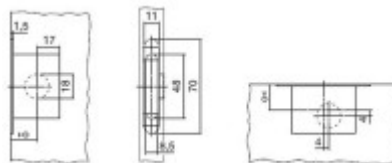

WK-Serie
HMT 0002/30 RS
14.0002.BBR.0030

Artikelgruppe:	Einsteck-, Einlassschlösser
Bezeichnung:	Möbel Einsteckschloss Typ 0002
Artikel-Nr.:	14.0002.BBR.0030
Kessler-Nr.:	HMT 0002/30 RS
Hersteller:	JUNIE
Oberfläche:	Stahl, brüniert
Befestigungsart:	zum Einstecken
Dornmaß	30
Schliessrichtung:	R