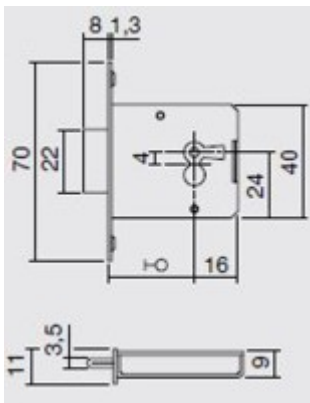

WK-Serie
HMT 0002/30 RS
14.0002.BBR.0030

Artikelgruppe:	Einsteck-, Einlassschlösser
Bezeichnung:	Möbel Einsteckschloss Typ 0002
Artikel-Nr.:	14.0002.BBR.0030
Kessler-Nr.:	HMT 0002/30 RS
Hersteller:	JUNIE
Oberfläche:	Stahl, brüniert
Befestigungsart:	zum Einstecken
Dornmaß	30
Schliessrichtung:	R