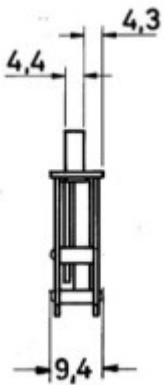

WK-Serie
HMT 0003/20 RS
14.0003.BBR.0020

Artikelgruppe:	Einsteck-, Einlassschlösser
Bezeichnung:	Möbel Einsteckschloss Typ 0003 J
Artikel-Nr.:	14.0003.BBR.0020
Kessler-Nr.:	HMT 0003/20 RS
Hersteller:	JUNIE

Zeile 1 Spalte 1	Zeile 1 Spalte 2