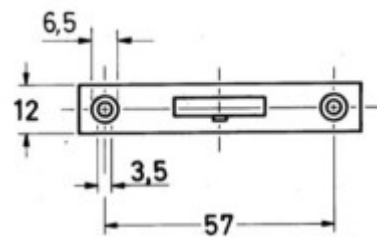

WK-Serie
HMT 0003/30 RS
14.0003.BBR.0030

Bezeichnung:	Möbel Einsteckschloss Typ 0003 J
Artikel-Nr.:	14.0003.BBR.0030
Kessler-Nr.:	HMT 0003/30 RS
Hersteller:	JUNIE

Zeile 1 Spalte 1	Zeile 1 Spalte 2