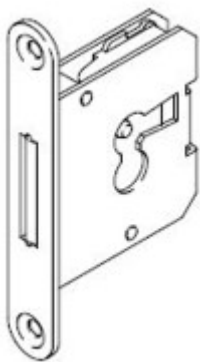

**WK-Serie**  
**HMT 0002/15 RS**  
**14.0002.BBR.0015**

<b>Artikelgruppe:</b>	<b>Einsteck-, Einlassschlösser</b>
<b>Bezeichnung:</b>	<b>Möbel Einsteckschloss Typ 0002 J</b>
Artikel-Nr.:	14.0002.BBR.0015
Kessler-Nr.:	HMT 0002/15 RS
Hersteller:	JUNIE
<b>Oberfläche:</b>	Stahl, brüniert
<b>Befestigungsart:</b>	zum Einstecken
<b>Dornmaß</b>	15
<b>Schliessrichtung:</b>	R/D

**WK-Serie**  
**HMT 0002/20 RS**  
**14.0002.BBR.0020**

<b>Bezeichnung:</b>	<b>Möbel Einsteckschloss Typ 0002 J</b>
Artikel-Nr.:	14.0002.BBR.0020
Kessler-Nr.:	HMT 0002/20 RS
Hersteller:	JUNIE
<b>Oberfläche:</b>	Stahl, brüniert
<b>Befestigungsart:</b>	zum Einstecken
<b>Dornmaß</b>	20
<b>Schliessrichtung:</b>	R/D

**WK-Serie**  
**HMT 0002/25 RS**  
**14.0002.BBR.0025**

<b>Artikelgruppe:</b>	<b>Einsteck-, Einlassschlösser</b>
<b>Bezeichnung:</b>	<b>Möbel Einsteckschloss Typ 0002 J</b>
Artikel-Nr.:	14.0002.BBR.0025
Kessler-Nr.:	HMT 0002/25 RS
Hersteller:	JUNIE
<b>Oberfläche:</b>	Stahl, brüniert
<b>Befestigungsart:</b>	zum Einstecken
<b>Dornmaß</b>	25
<b>Schliessrichtung:</b>	R/D

**WK-Serie**  
**HMT 0002/30 RS**  
**14.0002.BBR.0030**

<b>Artikelgruppe:</b>	<b>Einsteck-, Einlassschlösser</b>
<b>Bezeichnung:</b>	<b>Möbel Einsteckschloss Typ 0002</b>
Artikel-Nr.:	14.0002.BBR.0030
Kessler-Nr.:	HMT 0002/30 RS
Hersteller:	JUNIE
<b>Oberfläche:</b>	<b>Stahl, brüniert</b>
<b>Befestigungsart:</b>	<b>zum Einstecken</b>
<b>Dornmaß</b>	<b>30</b>
<b>Schliessrichtung:</b>	<b>R</b>