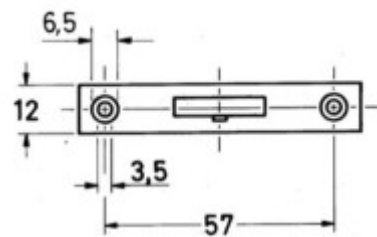

<b>Zeile 1 Spalte 1</b>	<b>Zeile 1 Spalte 2</b>

**WK-Serie**  
**HMT 0003/25 RS**  
**14.0003.BBR.0025**

<b>Artikelgruppe:</b>	<b>insteck-, Einlassschlösser</b>
<b>Bezeichnung:</b>	<b>Möbel Einsteckschloss Typ 0003 J</b>
Artikel-Nr.:	14.0003.BBR.0025
Kessler-Nr.:	HMT 0003/25 RS
Hersteller:	JUNIE

<b>Zeile 1 Spalte 1</b>	<b>Zeile 1 Spalte 2</b>

**WK-Serie**  
**HMT 0003/30 RS**  
**14.0003.BBR.0030**

<b>Bezeichnung:</b>	<b>Möbel Einsteckschloss Typ 0003 J</b>
Artikel-Nr.:	14.0003.BBR.0030
Kessler-Nr.:	HMT 0003/30 RS
Hersteller:	JUNIE

Zeile 1 Spalte 1	Zeile 1 Spalte 2

**WK-Serie**  
**HMT 0003/35 RS**  
**14.0003.BBR.0035**

<b>Bezeichnung:</b>	<b>Möbel Einsteckschloss Typ 0003 J</b>
Artikel-Nr.:	14.0003.BBR.0035
Kessler-Nr.:	HMT 0003/35 RS
Hersteller:	JUNIE
<b>Zeile 1 Spalte 1</b>	<b>Zeile 1 Spalte 2</b>