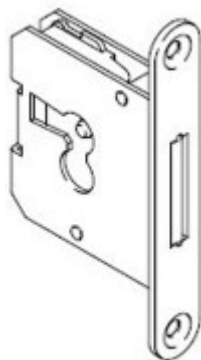

**HMT**

**HMT 704/25**

**13.0704.BNU.0025**

<b>Artikelgruppe:</b>	Hinterlegschlösser für Bartschlüssel
<b>Bezeichnung:</b>	Hinterlegschloss Typ 704 (Kastenschloss)
Artikel-Nr.	13.0704.BNU.0025
Kessler-Nr.:	HMT 704/25
Hersteller:	JUNIE
Dornmass:	25
Schliessrichtung:	R/lad/L/kopflad
Befestigungsart:	zum Aufschauben
Oberfläche:	Stahl, vernickelt

**WK-Serie**  
**HMT 0002/15 LS**  
**14.0002.BBL.0015**

<b>Artikelgruppe:</b>	<b>Einsteck-, Einlasschlösser</b>
<b>Bezeichnung:</b>	<b>Möbel Einsteckschloss Typ 0002</b>
Artikel-Nr.:	14.0002.BBL.0015
Kessler-Nr.:	HMT 0002/15 LS
Hersteller:	JUNIE
<b>Oberfläche:</b>	<b>Stahl, brüniert</b>
<b>Befestigungsart:</b>	<b>zum Einstecken</b>
<b>Dornmaß</b>	<b>15</b>
<b>Schliessrichtung:</b>	<b>L</b>

**WK-Serie**  
**HMT 0002/15 RS**  
**14.0002.BBR.0015**

<b>Artikelgruppe:</b>	<b>Einsteck-, Einlassschlösser</b>
<b>Bezeichnung:</b>	<b>Möbel Einsteckschloss Typ 0002 J</b>
Artikel-Nr.:	14.0002.BBR.0015
Kessler-Nr.:	HMT 0002/15 RS
Hersteller:	JUNIE
<b>Oberfläche:</b>	Stahl, brüniert
<b>Befestigungsart:</b>	zum Einstecken
<b>Dornmaß</b>	15
<b>Schliessrichtung:</b>	R/D

**WK-Serie**  
**HMT 0002/20 RS**  
**14.0002.BBR.0020**

<b>Bezeichnung:</b>	<b>Möbel Einsteckschloss Typ 0002 J</b>
Artikel-Nr.:	14.0002.BBR.0020
Kessler-Nr.:	HMT 0002/20 RS
Hersteller:	JUNIE
<b>Oberfläche:</b>	Stahl, brüniert
<b>Befestigungsart:</b>	zum Einstecken
<b>Dornmaß</b>	20
<b>Schliessrichtung:</b>	R/D