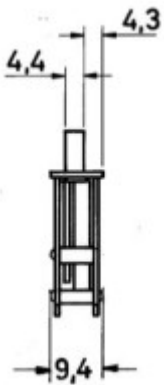

WK-Serie
HMT 0003/15 RS
14.0003.BBR.0015

Artikelgruppe:	Einsteck-, Einlassschlösser
Bezeichnung:	Möbel Einsteckschloss Typ 0003 J
Artikel-Nr.:	14.0003.BBR.0015
Kessler-Nr.:	HMT 0003/15 RS
Hersteller:	JUNIE

Zeile 1 Spalte 1	Zeile 1 Spalte 2