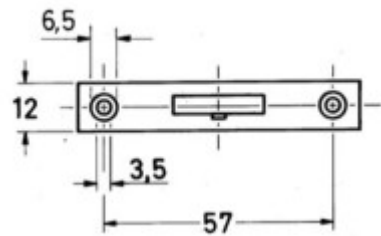

WK-Serie
HMT 0003/20 RS
14.0003.BBR.0020

Artikelgruppe:	Einsteck-, Einlassschlösser
Bezeichnung:	Möbel Einsteckschloss Typ 0003 J
Artikel-Nr.:	14.0003.BBR.0020
Kessler-Nr.:	HMT 0003/20 RS
Hersteller:	JUNIE

Zeile 1 Spalte 1	Zeile 1 Spalte 2