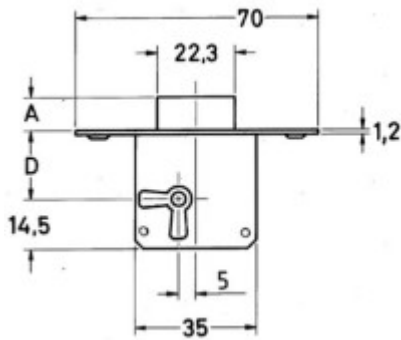

WK-Serie
HMT 0003/20 RS
14.0003.BBR.0020

Artikelgruppe:	Einsteck-, Einlassschlösser
Bezeichnung:	Möbel Einsteckschloss Typ 0003 J
Artikel-Nr.:	14.0003.BBR.0020
Kessler-Nr.:	HMT 0003/20 RS
Hersteller:	JUNIE

Zeile 1 Spalte 1	Zeile 1 Spalte 2