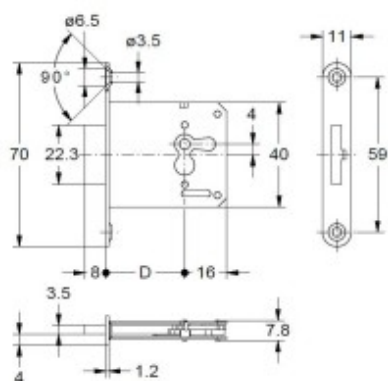

WK-Serie
HMT 0002/40 RS
14.0002.BBR.0040

Bezeichnung:	Möbel Einsteckschloss Typ 0002 J
Artikel-Nr.:	14.0002.BBR.0040
Kessler-Nr.:	HMT 0002/40 RS
Hersteller:	JUNIE
Oberfläche:	Stahl, brüniert
Befestigungsart:	zum Einstecken
Dornmaß	40
Schliessrichtung:	R/D