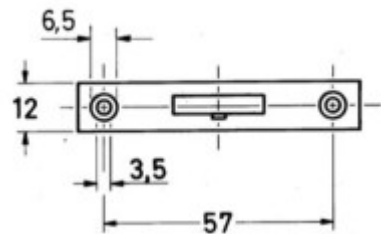

WK-Serie
HMT 0003/15 RS
14.0003.BBR.0015

Artikelgruppe:	Einsteck-, Einlassschlösser
Bezeichnung:	Möbel Einsteckschloss Typ 0003 J
Artikel-Nr.:	14.0003.BBR.0015
Kessler-Nr.:	HMT 0003/15 RS
Hersteller:	JUNIE

Zeile 1 Spalte 1	Zeile 1 Spalte 2