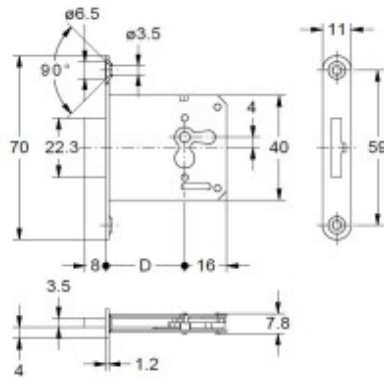

**WK-Serie**  
**HMT 0002/15 RS**  
**14.0002.BBR.0015**

<b>Artikelgruppe:</b>	<b>Einsteck-, Einlassschlösser</b>
<b>Bezeichnung:</b>	<b>Möbel Einsteckschloss Typ 0002 J</b>
Artikel-Nr.:	14.0002.BBR.0015
Kessler-Nr.:	HMT 0002/15 RS
Hersteller:	JUNIE
<b>Oberfläche:</b>	Stahl, brüniert
<b>Befestigungsart:</b>	zum Einstecken
<b>Dornmaß</b>	15
<b>Schliessrichtung:</b>	R/D

**WK-Serie**  
**HMT 0002/20 RS**  
**14.0002.BBR.0020**

<b>Bezeichnung:</b>	<b>Möbel Einsteckschloss Typ 0002 J</b>
Artikel-Nr.:	14.0002.BBR.0020
Kessler-Nr.:	HMT 0002/20 RS
Hersteller:	JUNIE
<b>Oberfläche:</b>	Stahl, brüniert
<b>Befestigungsart:</b>	zum Einstecken
<b>Dornmaß</b>	20
<b>Schliessrichtung:</b>	R/D

**WK-Serie**  
**HMT 0002/25 RS**  
**14.0002.BBR.0025**

<b>Artikelgruppe:</b>	<b>Einsteck-, Einlassschlösser</b>
<b>Bezeichnung:</b>	<b>Möbel Einsteckschloss Typ 0002 J</b>
Artikel-Nr.:	14.0002.BBR.0025
Kessler-Nr.:	HMT 0002/25 RS
Hersteller:	JUNIE
<b>Oberfläche:</b>	Stahl, brüniert
<b>Befestigungsart:</b>	zum Einstecken
<b>Dornmaß</b>	25
<b>Schliessrichtung:</b>	R/D