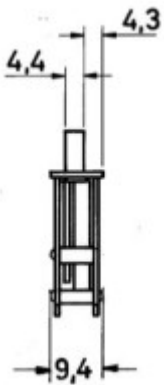

WK-Serie
HMT 0003/25 RS
14.0003.BBR.0025

Artikelgruppe:	insteck-, Einlassschlösser
Bezeichnung:	Möbel Einsteckschloss Typ 0003 J
Artikel-Nr.:	14.0003.BBR.0025
Kessler-Nr.:	HMT 0003/25 RS
Hersteller:	JUNIE

Zeile 1 Spalte 1	Zeile 1 Spalte 2