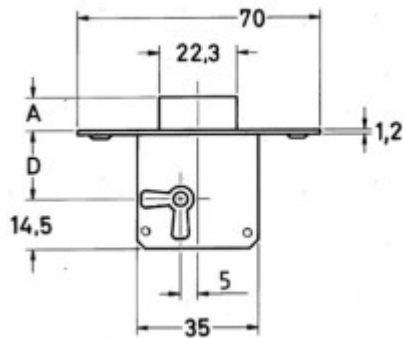

WK-Serie
HMT 0003/25 RS
14.0003.BBR.0025

Artikelgruppe:	insteck-, Einlassschlösser
Bezeichnung:	Möbel Einsteckschloss Typ 0003 J
Artikel-Nr.:	14.0003.BBR.0025
Kessler-Nr.:	HMT 0003/25 RS
Hersteller:	JUNIE

Zeile 1 Spalte 1	Zeile 1 Spalte 2