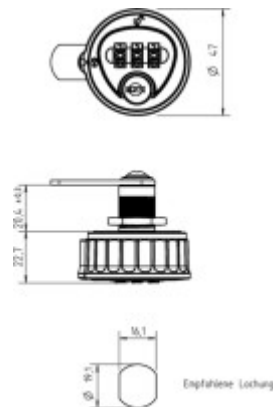

WK-Serie
HMT 1157
15.1157.KSR.0001

Artikelgruppe:	Zahlenkombinationsschlösser
Bezeichnung:	Zahlenkombinationsschloss Typ 1157 CCV
Artikel-Nr.:	15.1157.KSR.0001
Kessler-Nr.:	HMT 1157
Hersteller:	SUDHAUS

Zeile 1 Feld 1	Zeile 2 Feld 2

WK-Serie
HMT 1168
15.1168.KSR.0002

Artikelgruppe:	Zahlenkombinationsschlösser
Bezeichnung:	Zahlenkombinationsschloss Typ 1168 CCC One Timer
Artikel-Nr.:	15.1168.KSR.0002
Kessler-Nr.:	HMT 1168
Hersteller:	SUDHAUS
3-rädig	ohne Schlüssel
einfache Codeänderung	1000 frei wählbare Kombinationen
	ONE TIMER
Schliessrichtung:	R
Schliessung:	2Y001
Oberfläche:	Metallguss schwarz
	ohne Riegel