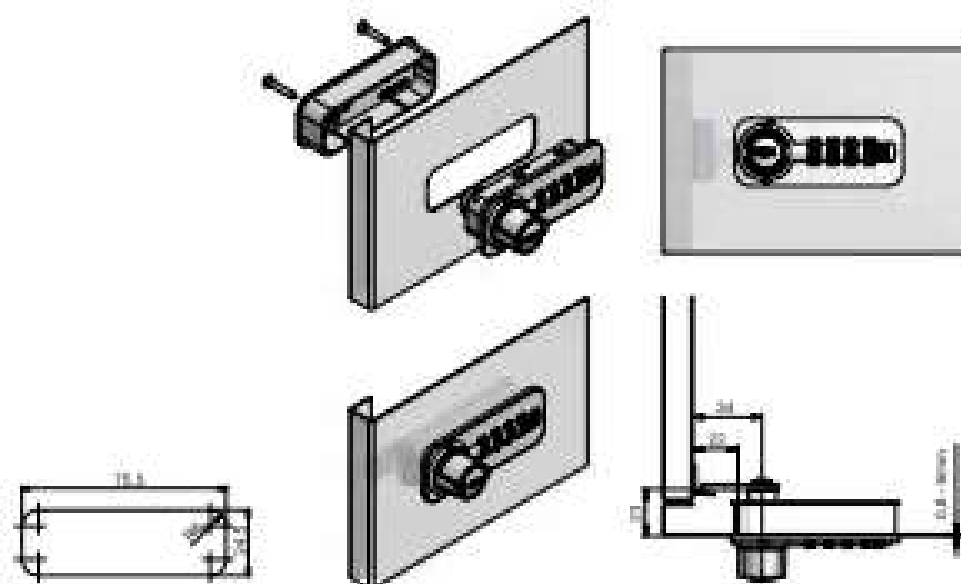

DIAL Lock 57
Zahlenkombinations Schloss 57

Fräsbild

Stanzbild