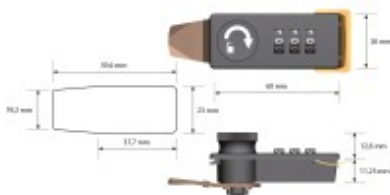

SPEZIALSCHLÖSSER

WK - Serie

Zahlenkombinations-
schlösser

HUWIL Heim + Möbel Technik GmbH

154-0 (A)

INHALTSVERZEICHNIS
SPEZIALSCHLÖSSER
Zahlenkombinationsschlösser

[V1.1]

Artikel	Seite	Artikel	Seite	Artikel	Seite	Artikel	Seite
HMT 1147	154-1						
HMT 1153	154-2						
HMT 1157	154-3						
HMT 1168	154-4						
HMT 1168 ST	154-5						
HMT 1168 Z	154-6						
HMT 1844	154-7						
HMT 57	154-8						
HMT 57 L	154-9						
HMT 57 R	154-10						

WK-Serie

HMT 1147

15.1147.KSR.0001

Artikelgruppe:	Zahlenkombinationsschlösser
Bezeichnung:	Zahlenkombinationsschloss Typ 1147
Artikel-Nr.:	15.1147.KSR.0001
Kessler-Nr.:	HMT 1147
Hersteller:	SUDHAUS

3-rädig	ohne Schlüssel
einfache Codeänderung	1000 frei wählbare Kombinationen
Oberfläche:	Kunststoff schwarz
Schliessrichtung:	R
	ohne Riegel
Materialstärke:	1-2 mm

WK-Serie

HMT 1153

15.1153.KSR.0001

Artikelgruppe:	Zahlenkombinationsschlösser
Bezeichnung:	Zahlenkombinationsschloss Typ 1153 CCC
Artikel-Nr.:	15.1153.KSR.0001
Kessler-Nr.:	HMT 1153
Hersteller:	SUDHAUS
3-rädig	
ohne Schlüssel	
einfache Codeänderung	
1000 frei Wählbare Kombinationen	
Schliessrichtung:	
R	
Oberfläche:	
Kunststoff schwarz	
Schliessung:	
2Y001	
ohne Riegel	
Materialstärke:	
0,8 - 21 mm	

Zeile 1 Feld 1	Zeile 2 Feld 2

WK-Serie
HMT 1168
15.1168.KSR.0002

Artikelgruppe:	Zahlenkombinationsschlösser
Bezeichnung:	Zahlenkombinationsschloss Typ 1168 CCC One Timer
Artikel-Nr.:	15.1168.KSR.0002
Kessler-Nr.:	HMT 1168
Hersteller:	SUDHAUS
3-rädig	ohne Schlüssel
einfache Codeänderung	1000 frei wählbare Kombinationen
	ONE TIMER
Schliessrichtung:	R
Schliessung:	2Y001
Oberfläche:	Metallguss schwarz
	ohne Riegel