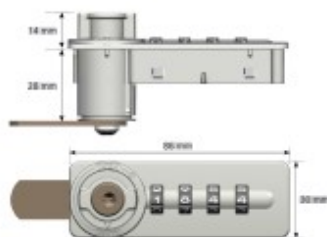

WK-Serie
HMT 1844
15.1844.KSR.0001

Artikelgruppe:	Zahlenkombinationsschlösser
Bezeichnung:	Zahlenkombinationsschloss Typ 1844 CCCV
Artikel-Nr.:	15.1844.KSR.0001
Kessler-Nr.:	HMT 1844
Hersteller:	SUDHAUS
4-rädig	ohne Schlüssel
einfache Codeänderung	1000 frei wählbare Kombinationen
Oberfläche:	Zinkdruckguss, schwarz
Schliessrichtung	R
	ohne Riegel