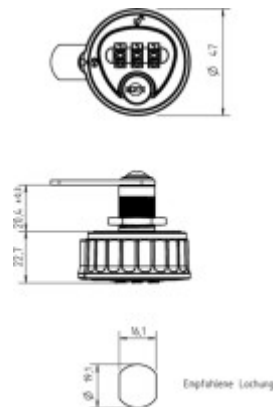

Zeile 1 Feld 1	Zeile 2 Feld 2

WK-Serie
HMT 1168
15.1168.KSR.0002

Artikelgruppe:	Zahlenkombinationsschlösser
Bezeichnung:	Zahlenkombinationsschloss Typ 1168 CCC One Timer
Artikel-Nr.:	15.1168.KSR.0002
Kessler-Nr.:	HMT 1168
Hersteller:	SUDHAUS
3-rädig	ohne Schlüssel
einfache Codeänderung	1000 frei wählbare Kombinationen
	ONE TIMER
Schliessrichtung:	R
Schliessung:	2Y001
Oberfläche:	Metallguss schwarz
	ohne Riegel

WK-Serie
HMT 1168 ST
15.1168.KSR.0001

Artikelgruppe:	Zahlenkombinationsschlösser
Bezeichnung:	Zahlenkombinationsschloss Typ 1168 CCC Standard
Artikel-Nr.:	15.1168.KSR.0001
Kessler-Nr.:	HMT 1168 ST
Hersteller:	SUDHAUS
3-rädig	ohne Schlüssel
einfache Codeänderung	1000 frei wählbare Kombinationen
	STANDARD
Schliessrichtung:	R
Schliessung:	2Y001
Oberfläche:	Metallguss schwarz
	ohne Riegel