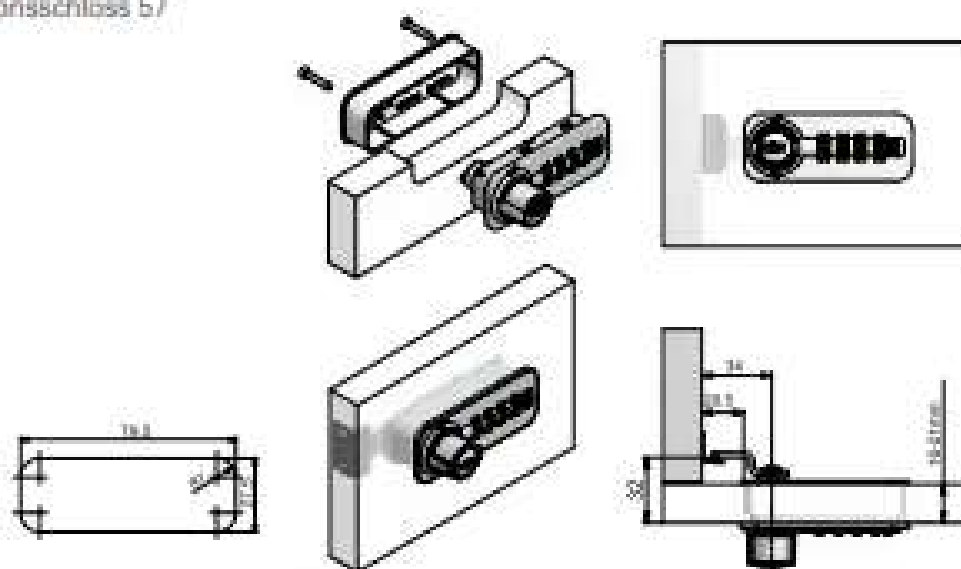

DIAL Lock 57
Zahlenkombinations Schloss 57

Fräsbild