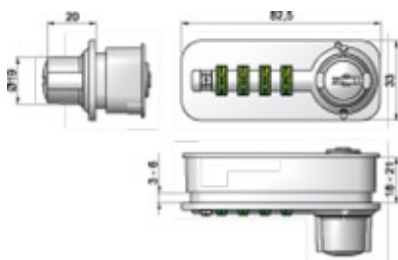

DIAL Lock 57
 Zahlenkombinations Schloss 57

Fräsbild

Stanzbild

WK-Serie
HMT 57 L
15.0057.KSL.3434

Artikelgruppe:	Zahlenkombinationsschlösser
Bezeichnung:	Zahlenkombinationsschloss Typ 57 Dial Lock
Artikel-Nr.:	15.0057.KSL.3434
Kessler-Nr.:	HMT 57 L
Hersteller:	MLM

WK-Serie
HMT 57 R
15.0057.KSR.3434

Artikelgruppe:	Zahlenkombinationsschlösser
Bezeichnung:	Zahlenkombinationsschloss Typ 57 Dial Lock
Artikel-Nr.:	15.0057.KSR.3434
Kessler-Nr.:	HMT 57 R
Hersteller:	MLM